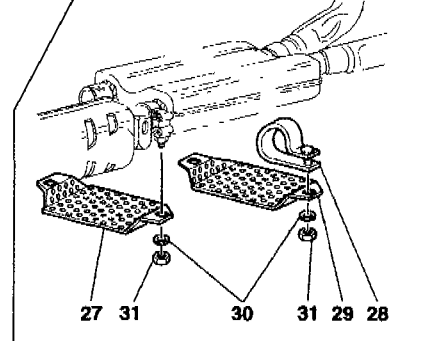

AUS - J Soluzione superata
AUS - J - Old solution