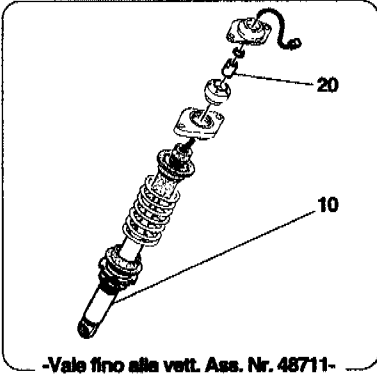

575 M Maranello - 55 - REAR SUSPENSION - SHOCK ABSORBER AND BRAKE DISC

-Vale fino alla vett. Ass. Nr. 48711-
-Valid till car Ass. Nr. 48711-