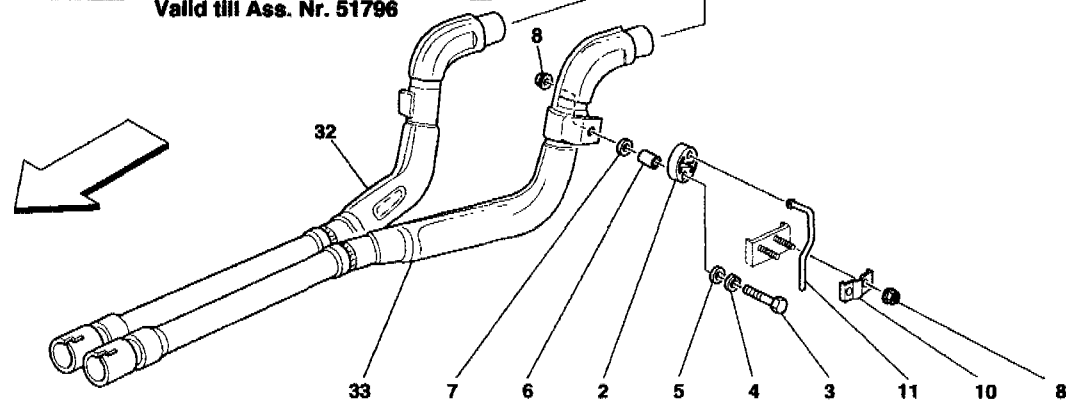

575 M Maranello - 21 - REAR EXHAUST SYSTEM

Vale per AUS M.Y.2004 e J M.Y.2004  
Valid for AUS M.Y.2004 and J M.Y.2004

Vale fino all'Ass. Nr. 51796  
Valid till Ass. Nr. 51796

Vale per versione HGTC  
Valid for HGTC version