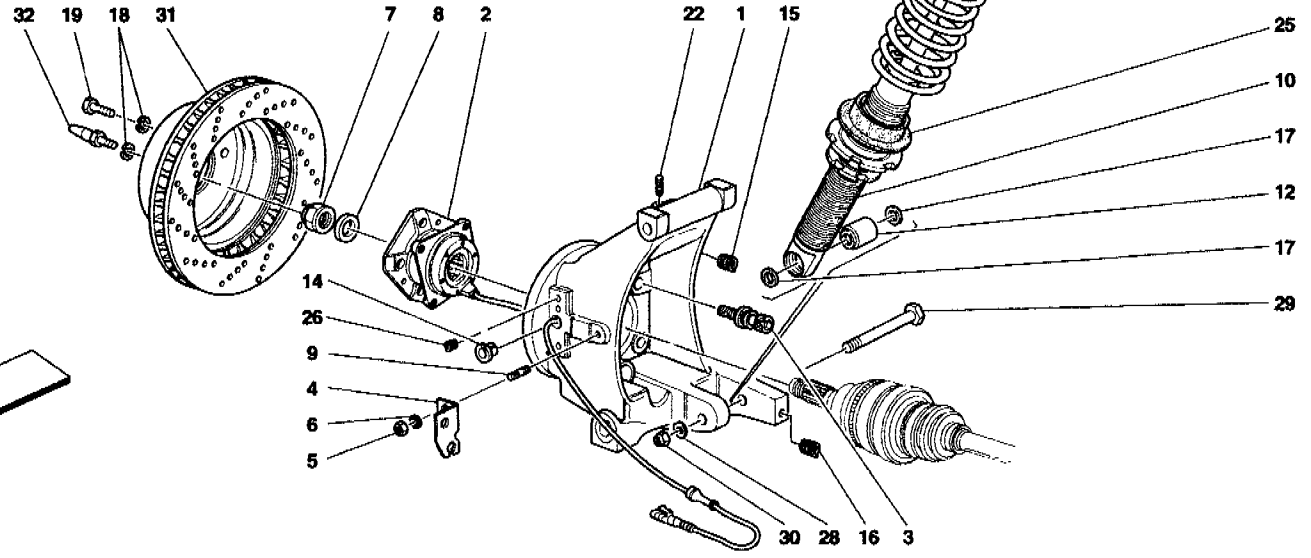

575 M Maranello - 55 - REAR SUSPENSION - SHOCK ABSORBER AND BRAKE DISC

-Vale fino alla vett. Ass. Nr. 48711-
-Valid till car Ass. Nr. 48711-