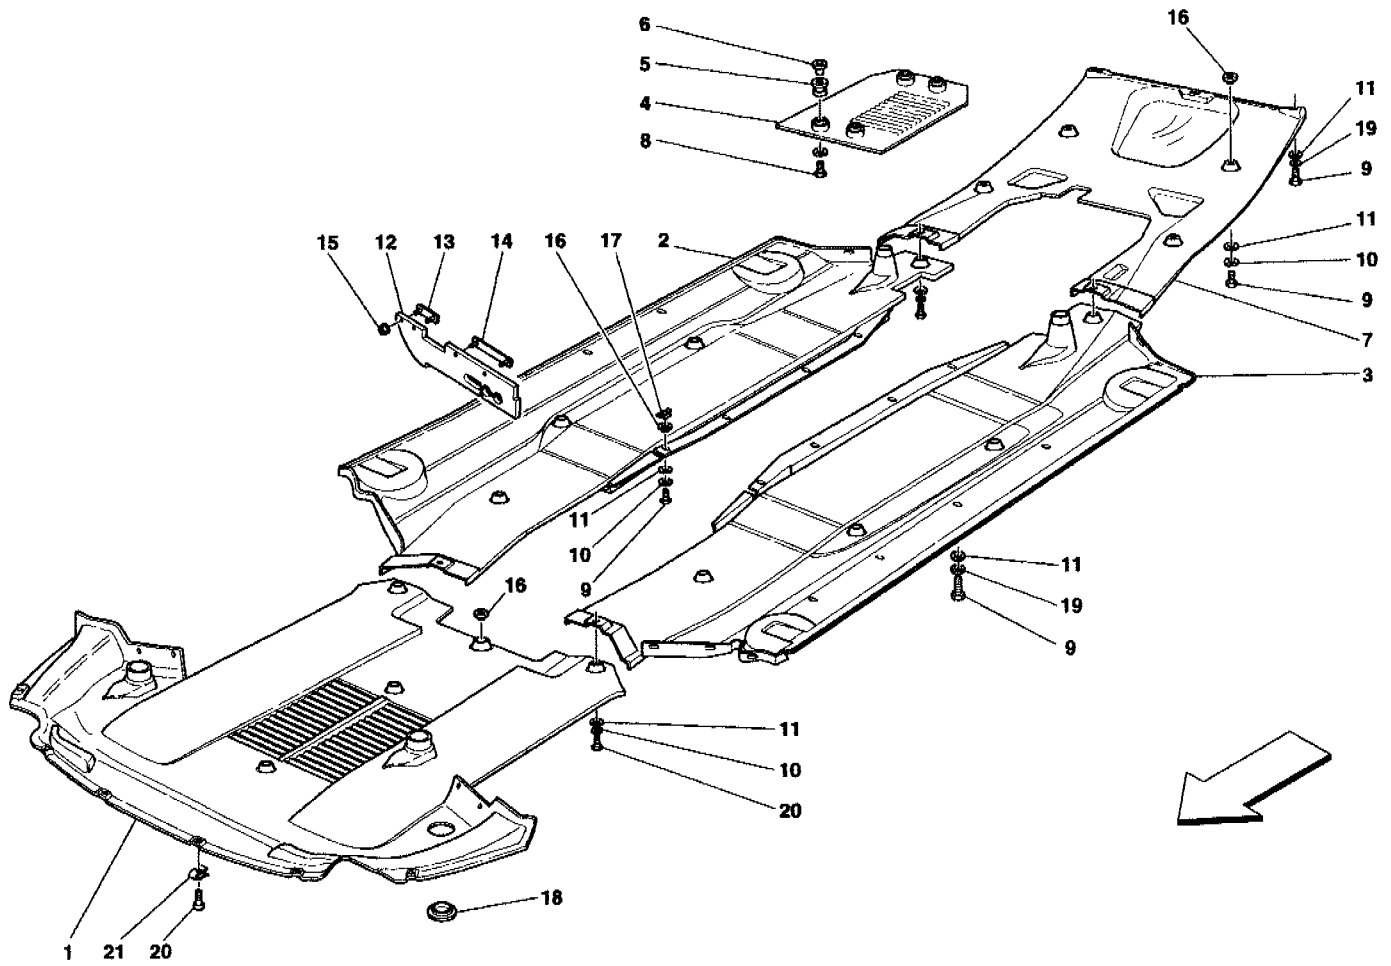

575 M Maranello - 105 - FLAT FLOOR PAN

575 M Maranello - 105 - FLAT FLOOR PAN

1	66084600	1	FRONT AERODYNAMIC BOTTOM
1	68595500	1	FRONT AEREODYNAMIC BOTTOM -CCM Version-
2	64678800	1	R.H. CENTRAL AERODYNAMIC BOTTOM
3	64678900	1	L.H. CENTRAL AERODYNAMIC BOTTOM
4	66402800	1	UNDER GEARBOX AERODYNAMIC BOTTOM
5	103549	4	CABLE GROMMET
6	149707	4	SPACER
7	64679000	1	REAR AERODYNAMIC BOTTOM
8	10902624	4	SCREW
9	10902224	39	SCREW -M6x25-
9	10902424	4	SCREW -M6x20-
9	10902324	4	SCREW -M6x18-
10	12640677	28	WASHER
11	127494	37	WASHER
11	12035674	4	WASHER
12	65267400	1	R.H. INSULATION -Not for GD-
12	65380600	1	R.H. INSULATION -Valid for GD-
12	65267500	1	L.H. INSULATION -Not for GD-
12	65380700	1	L.H. INSULATION -Valid for GD-
13	65364100	2	SMALL PLATE
14	65364200	2	SMALL PLATE
15	14058411	8	NUT
16	65403300	13	SPACER
17	65774200	41	NUT WITH CAGE
18	64783600	1	PLUG
19	12643778	19	WASHER
20	15903475	6	SCREW
21	61789700	6	BRACKET