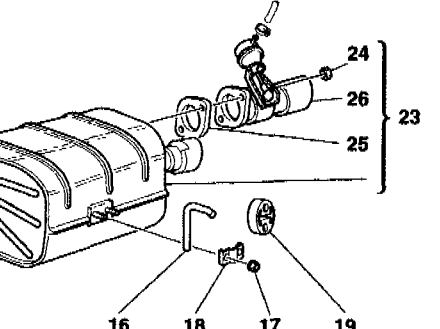

575 M Maranello - 21 - REAR EXHAUST SYSTEM

Vale per AUS M.Y.2004 e J M.Y.2004  
Valid for AUS M.Y.2004 and J M.Y.2004

Vale fino all'Ass. Nr. 51796  
Valid till Ass. Nr. 51796

Vale per versione HGTC  
Valid for HGTC version