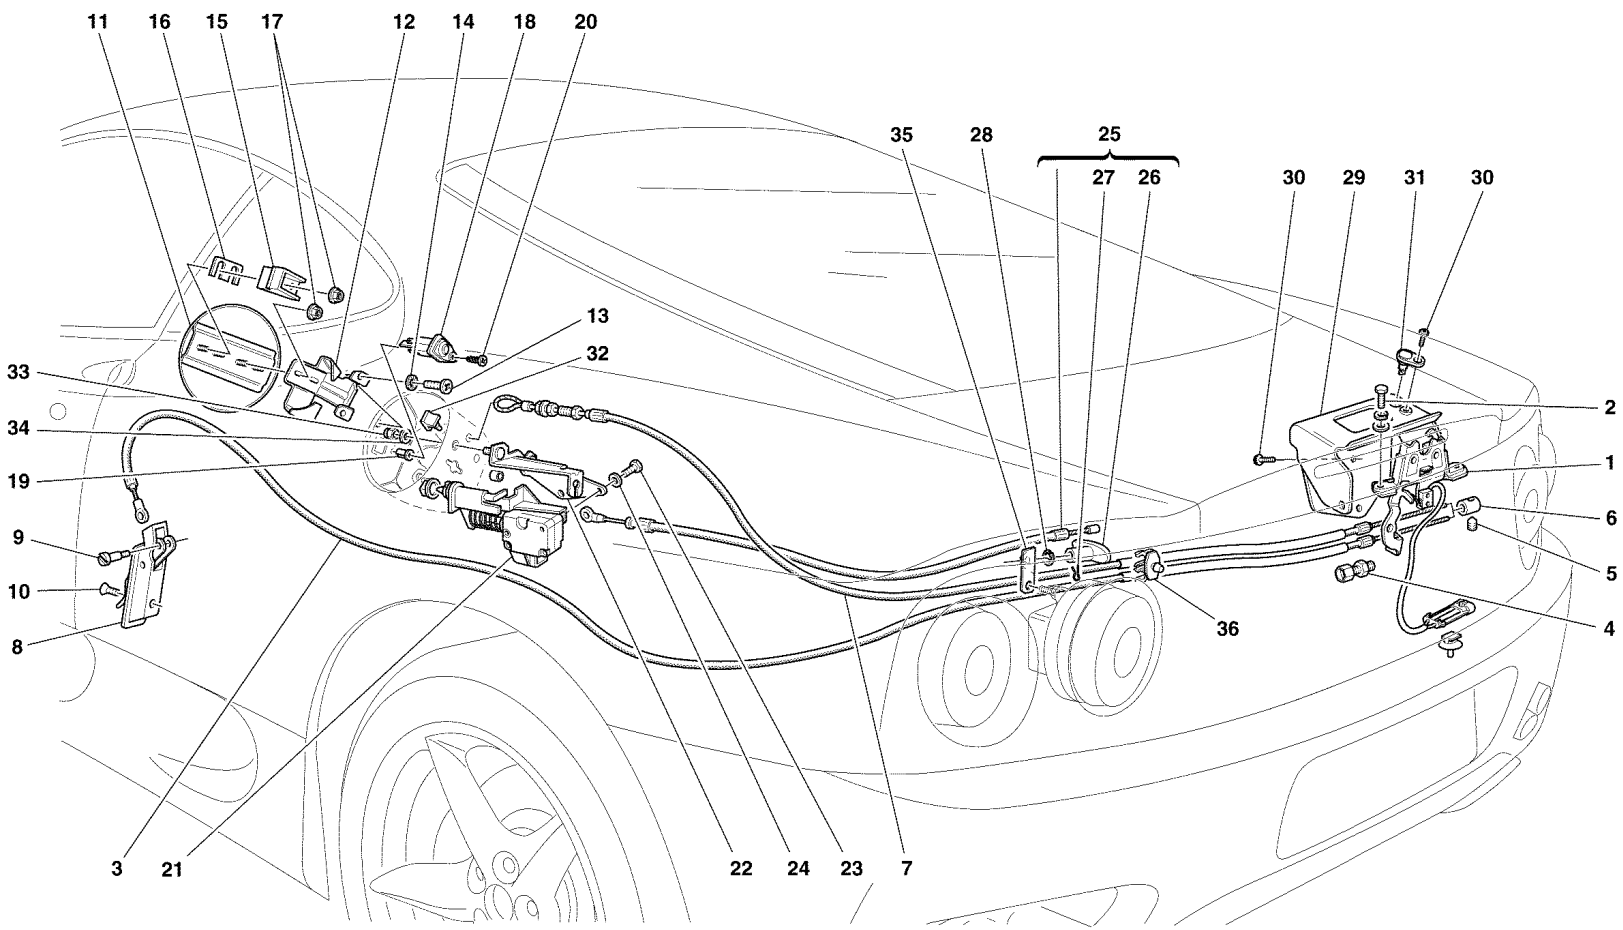

Vale per versione scarichi racing - optional
Valid for racing exhaust version - optional

Vale per versione carbonio - optional
Valid for carbon version - optional

360modena - 114 - ENGINE BONNET

1	63268900	1	REAR HOOD BONNET
2	64877500	1	R.H. MOBILE HINGE
2	64877600	1	L.H. MOBILE HINGE
3	62825300	4	HINGE BUSHING
4	64807100	2	PIN
5	11087974	2	FLEXIBLE RING
6	65398800	1	FRONT HOOD CONTOUR
7	65864100	4	SCREW
8	65398900	1	R.H. PLATE
9	62940900	8	SCREW
10	65399000	1	L.H. PLATE
11	65307400	1	L.H. GRILL
11	68269600	1	L.H. GRILL
			-Valid for carbon version-
			-Optional-
11	65307300	1	R.H. GRILL
11	68269500	1	R.H. GRILL
			-Valid for carbon version-
			-Optional-
12	169815	18	SCREW
13	12638177	18	WASHER
14	65855000	2	GAS SPRING
15	65526300	2	BRACKET
16	16286124	4	SCREW
17	143331	1	ADDITIONAL STOP LIGHT MOBILE CONTACT
18	64867900	1	HOOD CLOSING STRIKER
19	65524800	4	ADJUSTING PLATE
			-Possible fitting-
20	16286027	2	SCREW
21	65939900	2	PIN
22	65979200	2	GASKET
23	62167600	2	SMALL BLOCK
24	66073100	6	THICKNESS
25	65714600	4	SPACER
26	65050600	2	SPACER
27	64806700	1	R.H. FIXED HINGE
27	64806800	1	L.H. FIXED HINGE
28	63023300	2	SPACER
29	12644478	18	WASHER
			-Possible fitting-
30	68153200	1	INSULATION FOR ENGINE HOOD BONNET
			-Valid for racing exhaust version-
			-Optional-
31	14641495	6	RIVET
			-Valid for racing exhaust version-
			-Optional-
32	12637824	6	WASHER
			-Valid for racing exhaust version-
			-Optional-