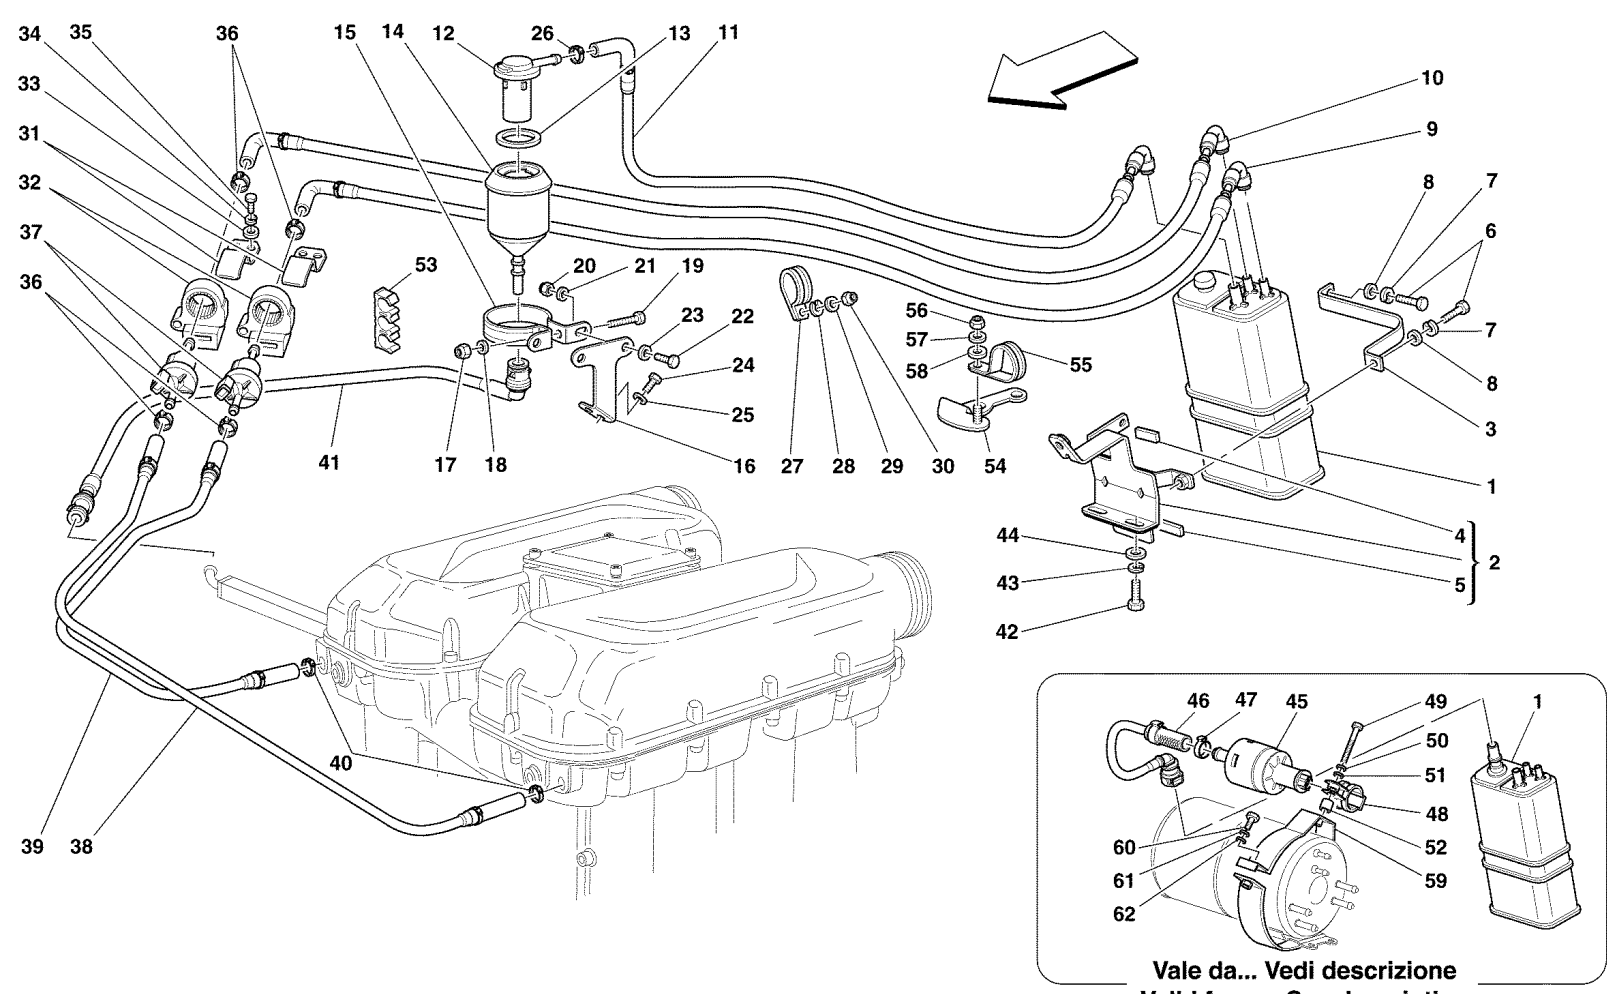

Vale da... Vedi descrizione
Valid from... See description

1	174782	1	FUEL VAPOR FILTER -Valid for EU GS not F1 and J not F1 till car Ass.Nr. 39158- -Valid for GB not F1 till car Ass.Nr. 39144- -Valid for EU GS F1 and J F1 till car Ass.Nr. 39159- -Valid for GB F1 till car Ass.Nr. 39148- -Not for USA, CDN and AUS-
1	180132	1	FUEL VAPOR FILTER -Valid for EU GS not F1 and J not F1 from car Ass.Nr. 39159- -Valid for GB not F1 from car Ass.Nr. 39145- -Valid for EU GS F1 and J F1 from car Ass.Nr. 39160- -Valid for GB F1 from car Ass.Nr. 39149- -Valid for USA, CDN and AUS-
2	178451	1	DEWATERER FILTER FIXING BRACKET
3	178456	1	BRACKET
4	178458	1	RUBBER THICKNESS
5	178457	1	RUBBER THICKNESS
6	10902124	2	SCREW
7	127494	2	WASHER
8	12639724	2	WASHER
9	180376	1	PIPE FROM FILTER TO REAR VALVE
10	180375	1	PIPE FROM FILTER TO FRONT VALVE
11	180374	1	PIPE FROM FILTER TO MULTIFUNCTIONAL VALVE
12	179716	1	MULTIFUNCTIONAL VALVE -Not as spare part replaced by 180030-
12	180030	1	ANTI ROLL-OVER VALVE
13	169938	1	GASKET
14	175967	1	MULTIFUNCTIONAL VALVE CONTAINER
15	176393	1	BRACKET WITH SHEATH
16	176442	1	BRACKET
17	102741	1	NUT
18	12639724	1	WASHER
19	10902834	1	SCREW
20	10720124	2	NUT
21	12644424	2	WASHER
22	10902024	2	SCREW
23	127494	2	WASHER
24	10902224	2	SCREW
25	12644424	2	WASHER
26	13432070	1	SCREW COLLAR
27	10442290	1	BRACKET WITH SHEATH
28	127494	2	WASHER
29	12644424	2	WASHER
30	15896214	2	NUT
31	174708	2	BRACKET
32	174623	2	BUFFER FOR SUPPORT
33	12644424	2	WASHER
34	127494	2	WASHER
35	10979434	2	SCREW
36	13432070	4	SCREW COLLAR
37	162412	2	ANTI-EVAPORATION VALVE
38	180377	1	PIPE TO ENGINE L.H. SIDE
39	180378	1	PIPE TO ENGINE R.H. SIDE
40	13432070	2	SCREW COLLAR
41	180373	1	PIPE FROM MULTIFUNCTIONAL VALVE TO DISAREATOR
42	10902224	2	SCREW
43	12639724	2	WASHER
44	127494	2	WASHER
45	179138	1	INTERCEPTION VALVE -Valid for EU GS not F1 and J not F1 from car Ass.Nr. 39159- -Valid for GB not F1 from car Ass.Nr. 39145- -Valid for EU GS F1 and J F1 from car Ass.Nr. 39160- -Valid for GB F1 from car Ass.Nr. 39149- -Valid for USA, CDN and AUS-