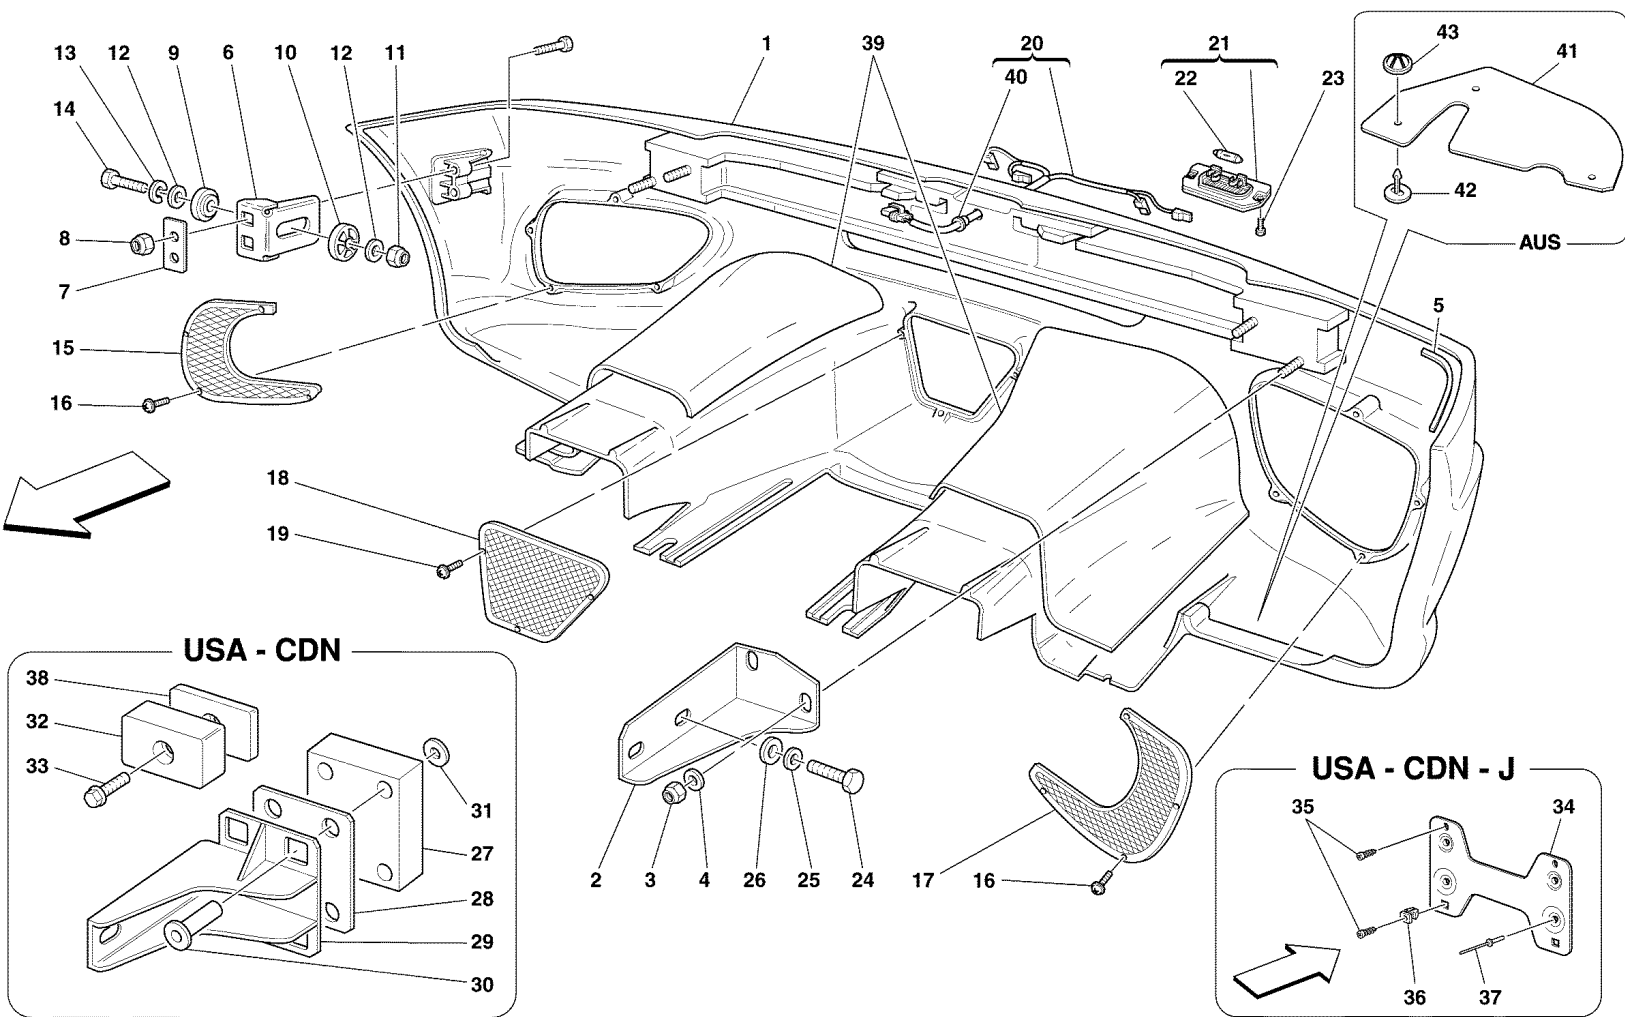

37	65899500	2	SPACER FOR WICK -Valid for USA and CDN- -Possible fitting-
38	65998400	2	WASHER
39	66307300	1	R.H. FRAME -OPTIONAL-
40	66307400	1	L.H. FRAME -OPTIONAL-

360modena - 120 - REAR BUMPER

360modena - 120 - REAR BUMPER