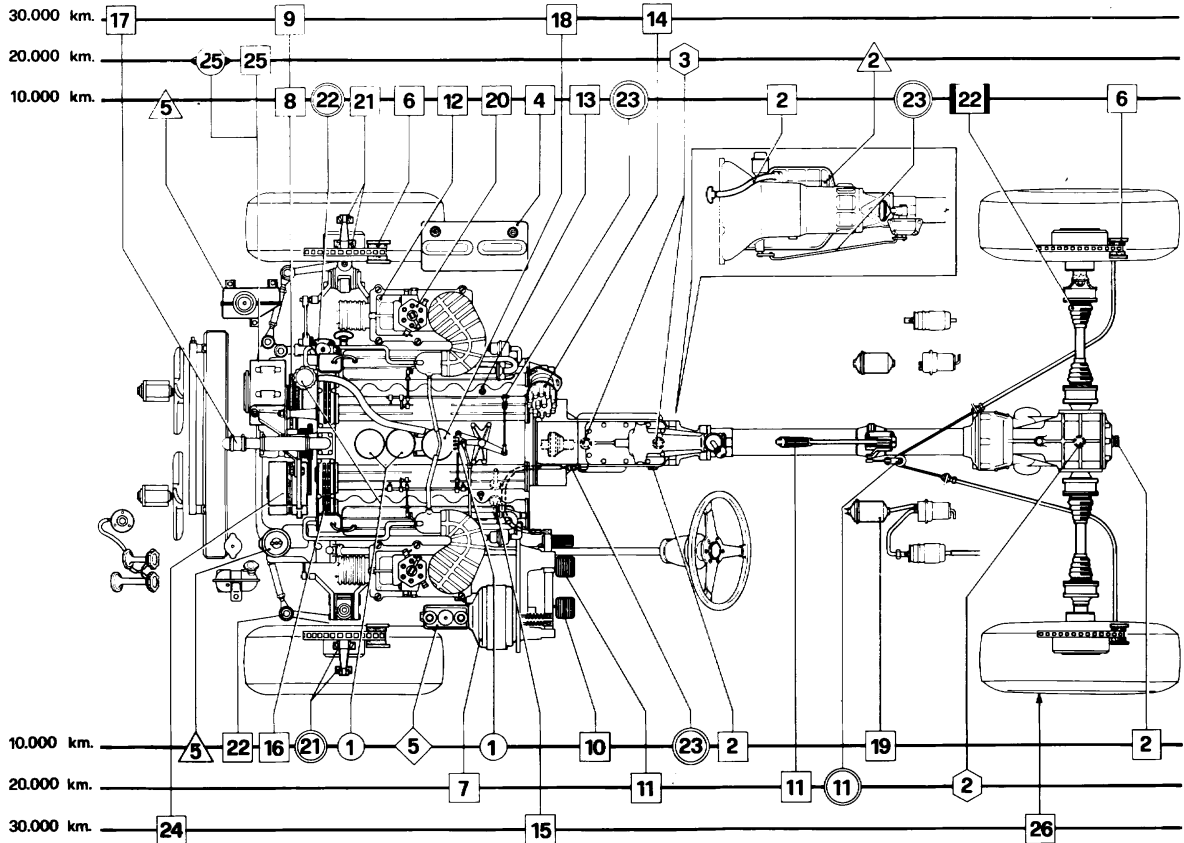

PIANO DELLA MANUTENZIONE E LUBRIFICAZIONE
PLAN DE L'ENTRETIEN ET DE LA LUBRIFICATION
MAINTENANCE AND LUBRIFICATION CHART

1985

Agip

○ SINT 2000
SAE 10W/50

Agip

△ ATF DEXRON

Agip

◻ ROTRA
MP SAE 80W/90

Agip

◇ BRAKE FLUID
SUPER HD DOT 3

Agip

● GREASE
33 FD

Agip

◐ TER 60 ◻ MOLIKOTE
BR2